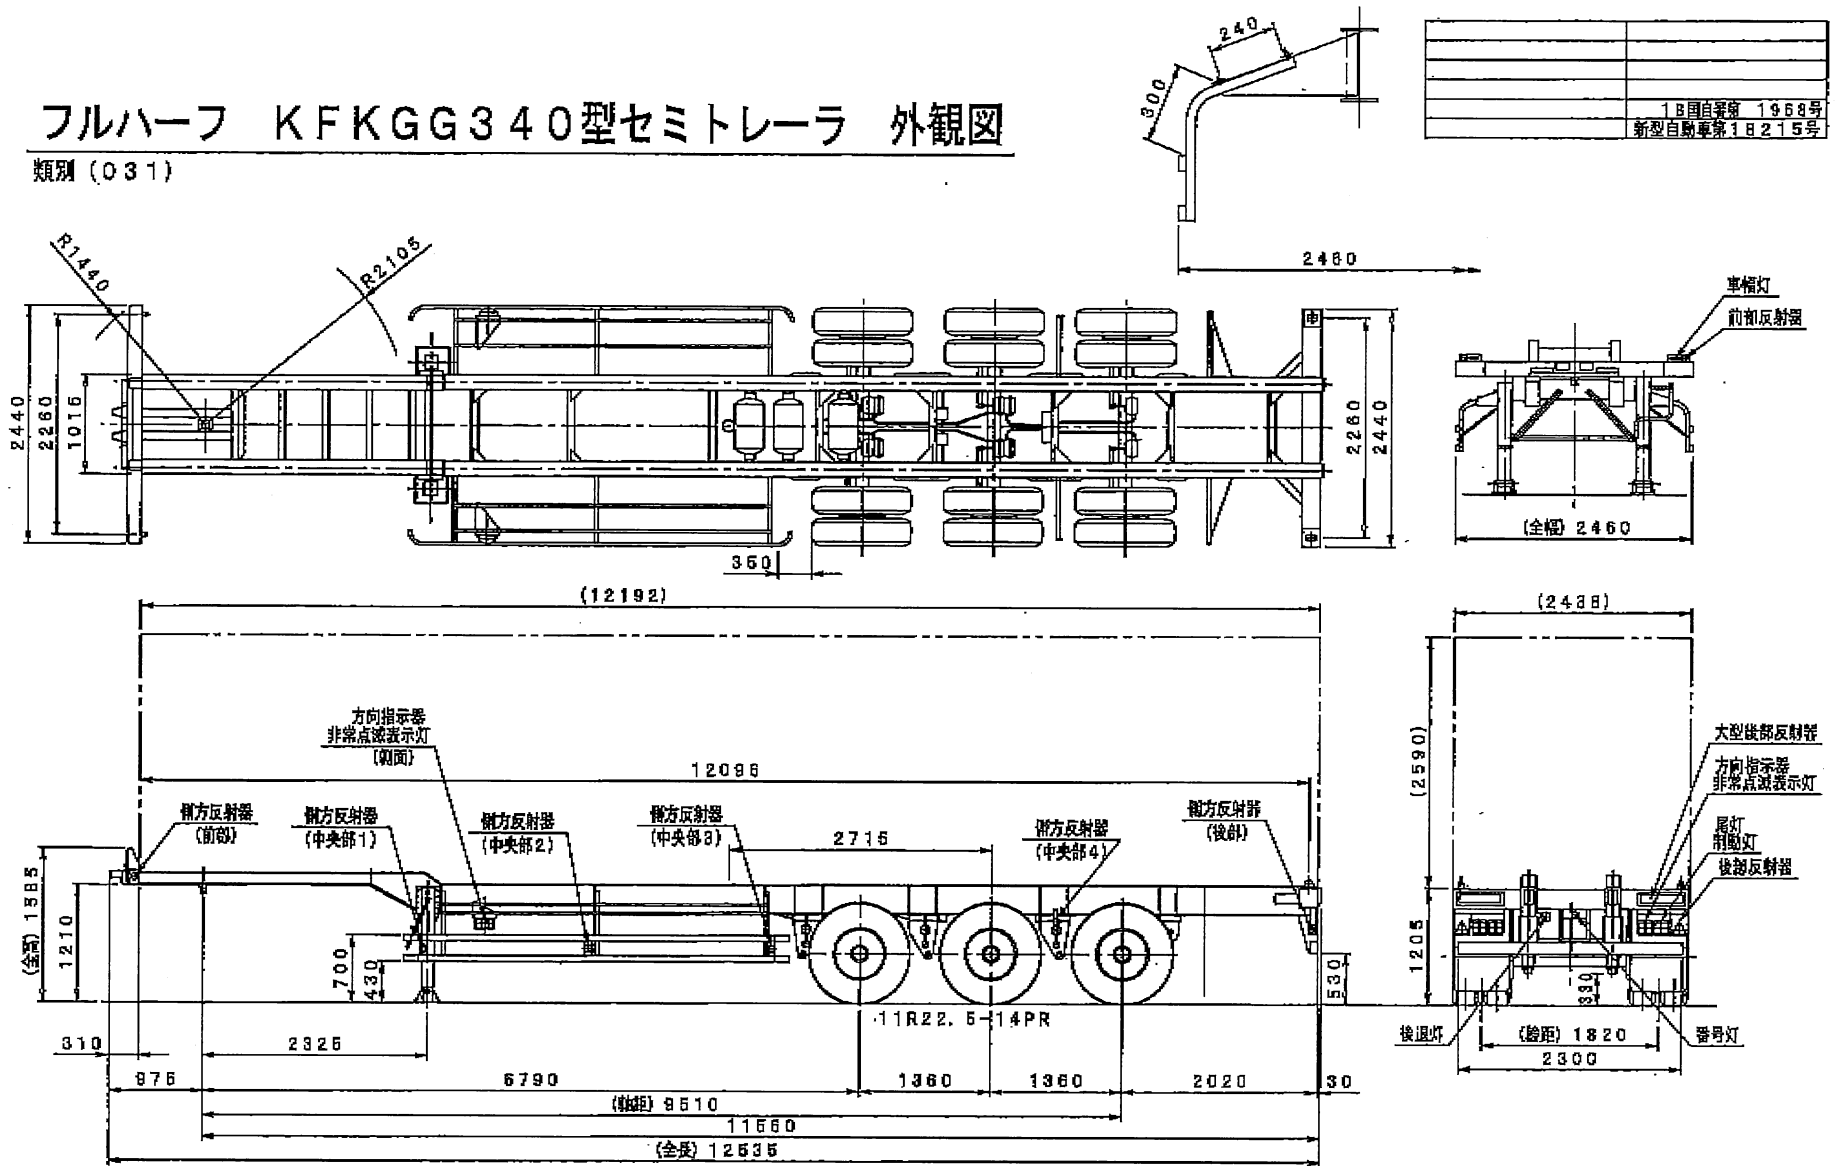

フルハーフ KFKGG340型セミトレーラ 外観図

類別 (031)

Y42550